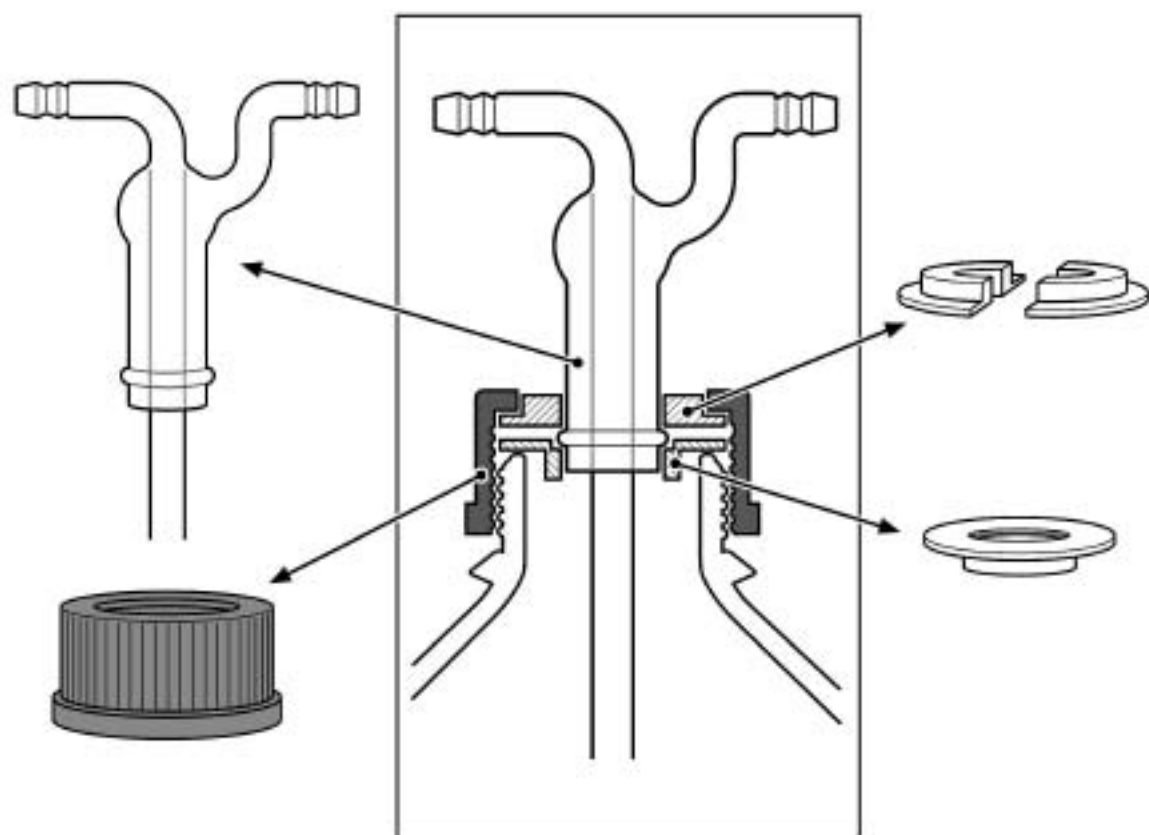

## ねじ口洗浄びん キャップ類 取付け方

07.09.20H(01)

SIBATA SCIENTIFIC TECHNOLOGY LTD.