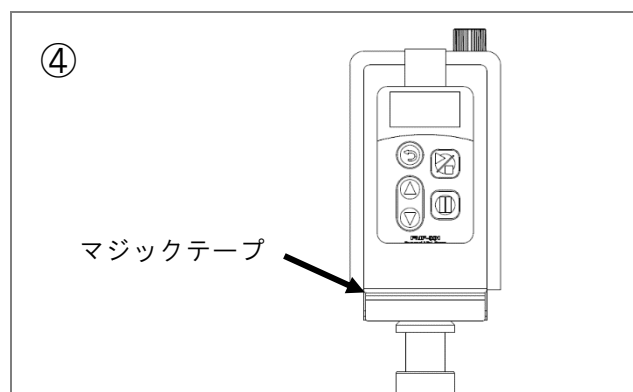

ソフトケース三脚マウント付 PMP-001 用 取扱説明書

本製品は、パーソナルミニポンプ PMP-001 を保護するソフトケースと、三脚に取り付けるときに必要なマウントのセットです。

ソフトケース背面のベルト通しに付属の腰ベルトを通して使用することもできます。

注意

- 本製品を本書記載以外の方法で使用しないでください。
- 本製品ご使用時は、製品端部等で手などを切らないように十分に注意してください。

■ 三脚への取り付け方法

三脚マウントを三脚に取り付けます。

PMP-001 をソフトケースに収納します。

ソフトケース背部の差込口に三脚マウントを差し込みます。

マジックテープ添付部までソフトケースを降下させて固定します。

合格証

この製品は当社の検査
に合格したものです。

 柴田科学株式会社

検査印