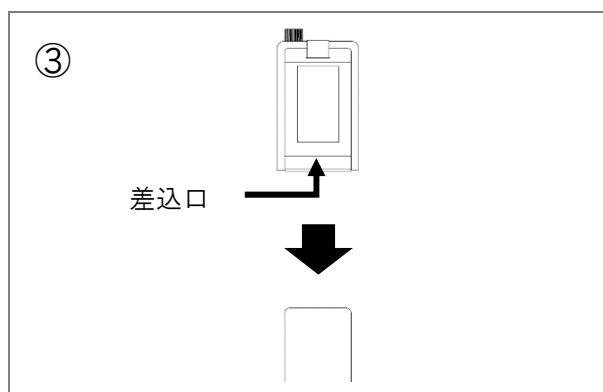

ソフトケース三脚マウント付 PMP-001 用 取扱説明書

本製品は、パーソナルミニポンプ PMP-001 を保護するソフトケースと、三脚に取り付けるときに必要なマウントのセットです。

ソフトケース背面のベルト通しに付属の腰ベルトを通して使用することもできます。

注意

- 本製品を本書記載以外の方法で使用しないでください。
- 本製品ご使用時は、製品端部等で手などを切らないように十分に注意してください。

■ 三脚への取り付け方法

三脚マウントを三脚に取り付けます。

PMP-001 をソフトケースに収納します。

ソフトケース背部の差込口に三脚マウントを差し込みます。

マジックテープ添付部までソフトケースを降下させて固定します。

合格証

この製品は当社の検査
に合格したものです。

 柴田科学株式会社

検査印