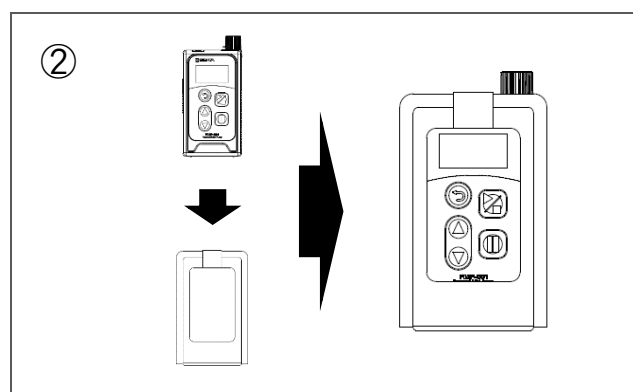

ソフトケース三脚マウント付 PMP-001 用 取扱説明書

本製品は、パーソナルミニポンプ PMP-001 を保護するソフトケースと、三脚に取り付けるときに必要なマウントのセットです。

ソフトケース背面のベルト通しに付属の腰ベルトを通して使用することもできます。

注意

- 本製品を本書記載以外の方法で使用しないでください。
- 本製品ご使用時は、製品端部等で手などを切らないように十分に注意してください。

■ 三脚への取り付け方法

三脚マウントを三脚に取り付けます。

PMP-001 をソフトケースに収納します。

ソフトケース背部の差込口に三脚マウントを差し込みます。

マジックテープ添付部までソフトケースを降下させて固定します。

合格証

この製品は当社の検査
に合格したものです。

 柴田科学株式会社

検査印