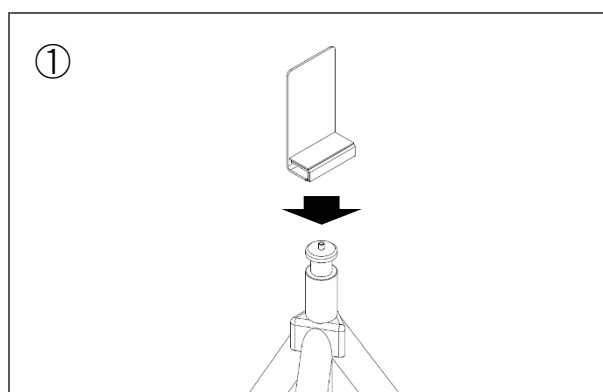

ソフトケース三脚マウント付 PMP-001 用 取扱説明書

本製品は、パーソナルミニポンプ PMP-001 を保護するソフトケースと、三脚に取り付けるときに必要なマウントのセットです。

ソフトケース背面のベルト通しに付属の腰ベルトを通して使用することもできます。

注意

- 本製品を本書記載以外の方法で使用しないでください。
- 本製品ご使用時は、製品端部等で手などを切らないように十分に注意してください。

■ 三脚への取り付け方法

三脚マウントを三脚に取り付けます。

PMP-001 をソフトケースに収納します。

ソフトケース背部の差込口に三脚マウントを差し込みます。

マジックテープ添付部までソフトケースを降下させて固定します。

合格証

この製品は当社の検査
に合格したものです。

 柴田科学株式会社

検査印