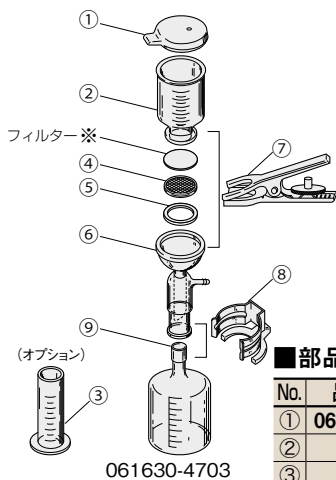

<構成部品>

■部品価格

No.	品目コード	品名	価格¥
①	061680-4710A	φ47mmゴムキャップ 5コ入	6,000
②	-4711	ファンネル 300mL φ47mm用	6,600
③	-4712	ファンネル 100mL (オプション) φ47mm用	6,000
④	-4731	サポートスクリーン SUS316 φ47mm用	6,000
⑤	-4741A	PTFE パッキン 10コ入 φ47mm用	1,800
⑥	-4723	SPCガラスベース SPC-29 φ47mm用	12,000
⑦	-4762	クランプ φ47mm用	3,000
⑧	047410-29A	ジョイントクランプ 29/42 10コ入	6,400
⑨	017220-291	SPC保存びん 1L SPC-29	8,000
⑲	061680-47111	ファンネル 300mL PTFEコート (オプション) φ47mm用	8,700
⑳	-47121	φ 100mL PTFEコート (オプション) φ47mm用	6,900
㉑	-4724	SPCガラスフィルターベース SPC-29 φ47mm用	16,500
㉒	-47241	φ PTFEコート (オプション) φ47mm用	19,800

*フィルターは用途に合わせてお選びください。厚みのある紙は液がにじむ可能性があります。

仕様

品目コード	061630-4703	061640-4703
品名	SPCフィルターホルダーφ47mm SUS316サポートスクリーンタイプ	SPCフィルターホルダーφ47mm ガラスフィルターベースタイプ
フィルター適応サイズ	φ47mm	
ファンネル	300mL	
フィルター用ベース	SUS316	ガラスフィルター P160
SPC保存びん	1L	
価格¥	35,500	33,000