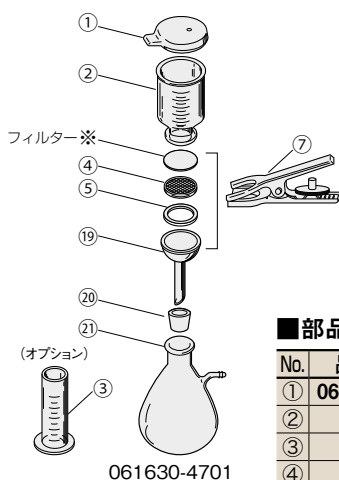

<構成部品>

■部品価格

No.	品目コード	品名	価格¥
①	061680-4710A	φ47mmゴムキャップ 5コ入	6,000
②	-4711	ファンネル 300mL φ47mm用	6,600
③	-4712	ファンネル 100mL (オプション) φ47mm用	6,000
④	-4731	サポートスクリーン SUS316 φ47mm用	6,000
⑤	-4741A	PTFE パッキン 10コ入 φ47mm用	1,800
⑦	-4762	クランプ φ47mm用	3,000
⑲	-4721	ガラスベース φ47mm用	6,600
⑳	-4751A	シリコン栓 3コ入 φ47mm用	1,830
㉑	017800-1000	吸引ろ過びん 1L ほうけい酸ガラス-1	11,400
㉒	061680-4722	ガラスフィルターベース P160 φ47mm用	11,000
㉓	-47221	φ PTFEコート (オプション) φ47mm用	13,500
㉔	-47111	ファンネル 300mL PTFEコート (オプション) φ47mm用	8,700
㉕	-47121	φ 100mL PTFEコート (オプション) φ47mm用	6,900

*フィルターは用途に合わせてお選びください。厚みのある紙は液がにじむ可能性があります。

仕様

品目コード	061630-4701	061640-4701
品名	フィルターホルダーφ47mm SUS316サポートスクリーンタイプ	フィルターホルダーφ47mm ガラスフィルターベースタイプ
フィルター適応サイズ	φ47mm	
ファンネル	300mL	
フィルター用ベース	SUS316	ガラスフィルター P160
吸引びん	1L	
価格¥	32,000	29,800

●このカタログに掲載の価格および仕様、外観は2017年9月現在のものです。●製品改良のため、仕様および外観が予告なく変更されることがありますので、ご了承ください。●カタログの色と実際の製品の色とは、多少異なる場合があります。●本カタログに記載の価格には消費税は含まれておりません。●ご使用前に、必ず取扱説明書をお読みください。

SIBATA 製品のご用命は…

SIBATA SCIENTIFIC TECHNOLOGY LTD.
柴田科学株式会社

本社 〒340-0005 埼玉県草加市中根 1-1-62
東京営業所 ☎03-3822-2111 福岡営業所 ☎092-433-1207
大阪営業所 ☎06-6356-8131 仙台営業所 ☎022-207-3750
名古屋営業所 ☎052-263-9310

<http://www.sibata.co.jp/>

カスタマーサポートセンター (製品の技術的サポート専用)

☎0120-228-766 FAX: 048-933-1590

170903R014B