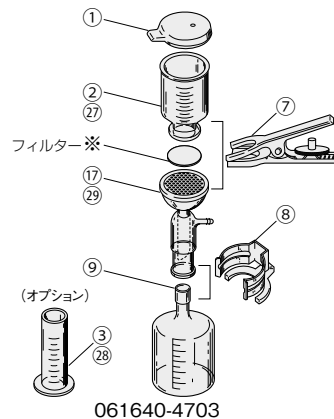

<構成部品>

■部品価格

No.	品目コード	品名	価格¥
①	061680-4710A	φ47mmゴムキャップ 5コ入	6,000
②	-4711	ファンネル 300mL φ47mm用	6,600
③	-4712	ファンネル 100mL (オプション) φ47mm用	6,000
④	-4731	サポートスクリーン SUS316 φ47mm用	6,000
⑤	-4741A	PTFE パッキン 10コ入 φ47mm用	1,800
⑥	-4723	SPCガラスベース SPC-29 φ47mm用	12,000
⑦	-4762	クランプ φ47mm用	3,000
⑧	047410-29A	ジョイントクランプ 29/42 10コ入	6,400
⑨	017220-291	SPC保存びん 1L SPC-29	8,000
⑲	061680-47111	ファンネル 300mL PTFEコート (オプション) φ47mm用	8,700
⑳	-47121	φ 100mL PTFEコート (オプション) φ47mm用	6,900
㉑	-4724	SPCガラスフィルターベース SPC-29 φ47mm用	16,500
㉒	-47241	φ PTFEコート (オプション) φ47mm用	19,800

*フィルターは用途に合わせてお選びください。厚みのある紙は液がにじむ可能性があります。

仕様

品目コード	061630-4703	061640-4703
品名	SPCフィルターホルダーφ47mm SUS316サポートスクリーンタイプ	SPCフィルターホルダーφ47mm ガラスフィルターベースタイプ
フィルター適応サイズ	φ47mm	
ファンネル	300mL	
フィルター用ベース	SUS316	ガラスフィルター P160
SPC保存びん	1L	
価格¥	35,500	33,000