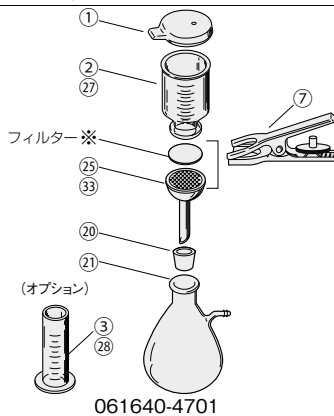

<構成部品>

■部品価格

No.	品目コード	品名	価格¥
①	061680-4710A	φ47mmゴムキャップ 5コ入	6,000
②	-4711	ファンネル 300mL φ47mm用	6,600
③	-4712	ファンネル 100mL (オプション) φ47mm用	6,000
④	-4731	サポートスクリーン SUS316 φ47mm用	6,000
⑤	-4741A	PTFE パッキン 10コ入 φ47mm用	1,800
⑦	-4762	クランプ φ47mm用	3,000
⑲	-4721	ガラスベース φ47mm用	6,600
⑳	-4751A	シリコン栓 3コ入 φ47mm用	1,830
㉑	017800-1000	吸引ろ過びん 1L ほうけい酸ガラス-1	11,400
㉒	061680-4722	ガラスフィルターベース P160 φ47mm用	11,000
㉓	-47221	φ PTFEコート (オプション) φ47mm用	13,500
㉔	-47111	ファンネル 300mL PTFEコート (オプション) φ47mm用	8,700
㉕	-47121	φ 100mL PTFEコート (オプション) φ47mm用	6,900

*フィルターは用途に合わせてお選びください。厚みのある紙は液がにじむ可能性があります。

仕様

品目コード	061630-4701	061640-4701
品名	フィルターホルダーφ47mm SUS316サポートスクリーンタイプ	フィルターホルダーφ47mm ガラスフィルターベースタイプ
フィルター適応サイズ	φ47mm	
ファンネル	300mL	
フィルター用ベース	SUS316	ガラスフィルター P160
吸引びん	1L	
価格¥	32,000	29,800

●このカタログに掲載の価格および仕様、外観は2017年9月現在のものです。●製品改良のため、仕様および外観が予告なく変更されることがありますので、ご了承ください。●カタログの色と実際の製品の色とは、多少異なる場合があります。●本カタログに記載の価格には消費税は含まれておりません。●ご使用前に、必ず取扱説明書をお読みください。

SIBATA 製品のご用命は…

SIBATA SCIENTIFIC TECHNOLOGY LTD.
柴田科学株式会社

本社 〒340-0005 埼玉県草加市中根 1-1-62
東京営業所 ☎03-3822-2111 福岡営業所 ☎092-433-1207
大阪営業所 ☎06-6356-8131 仙台営業所 ☎022-207-3750
名古屋営業所 ☎052-263-9310

<http://www.sibata.co.jp/>

カスタマーサポートセンター (製品の技術的サポート専用)

☎0120-228-766 FAX: 048-933-1590

170903R014B